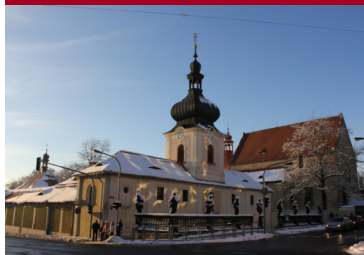

Vstupné dobrovolné

www.loretarumburk.cz

České	Švýcarsko
Sächsische	Schweiz